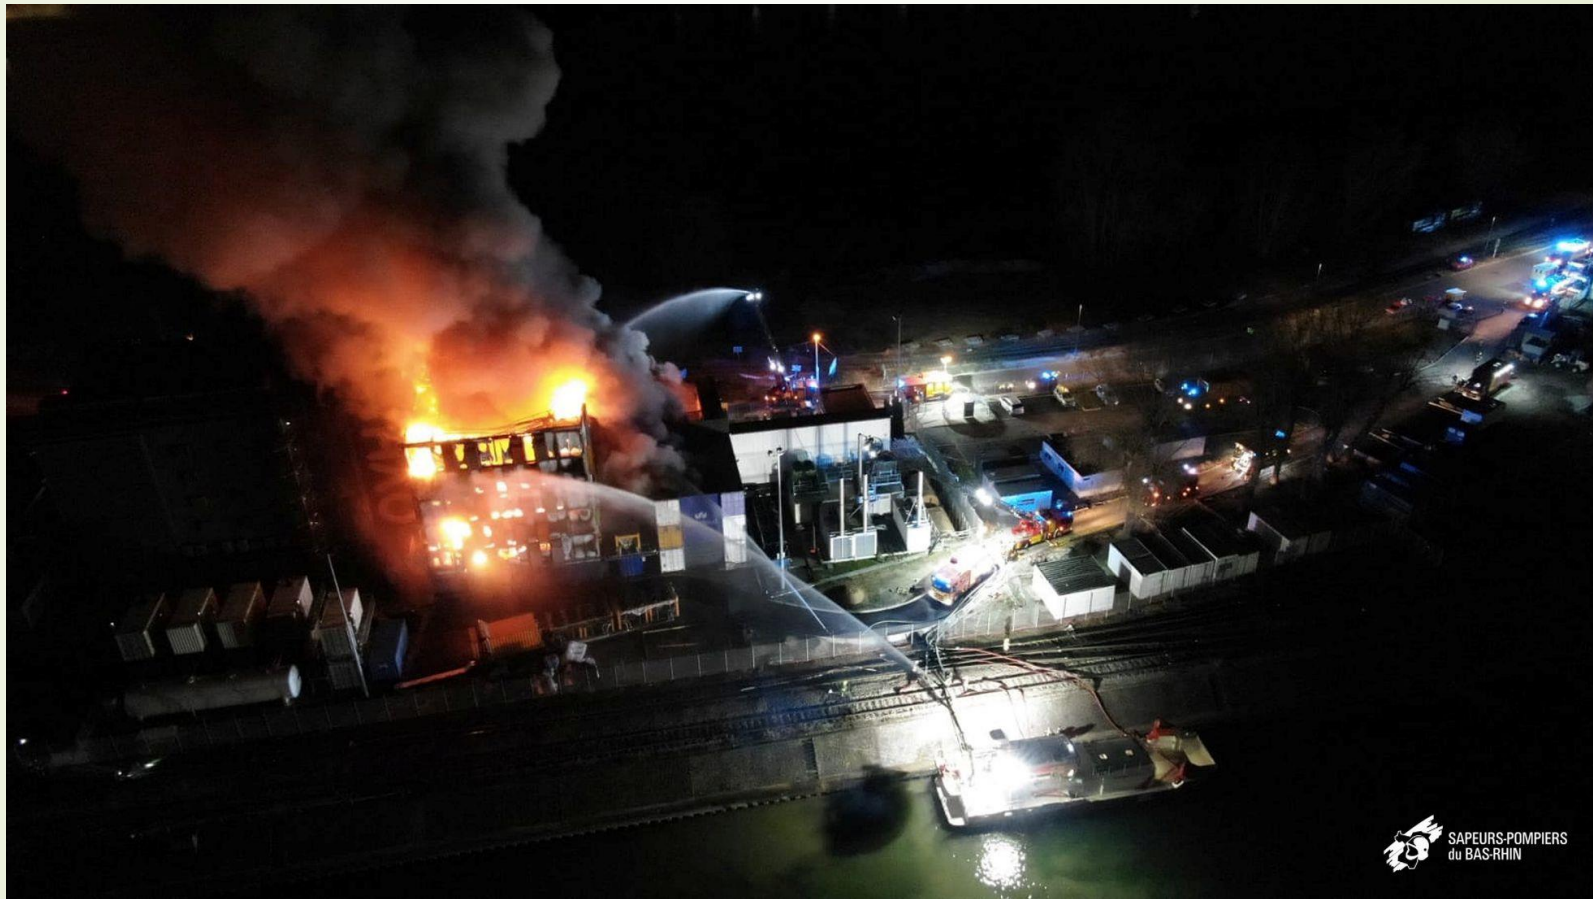

... ma anche questo!

Sapeurs-pompiers du Bas-Rhin (via Reuters)