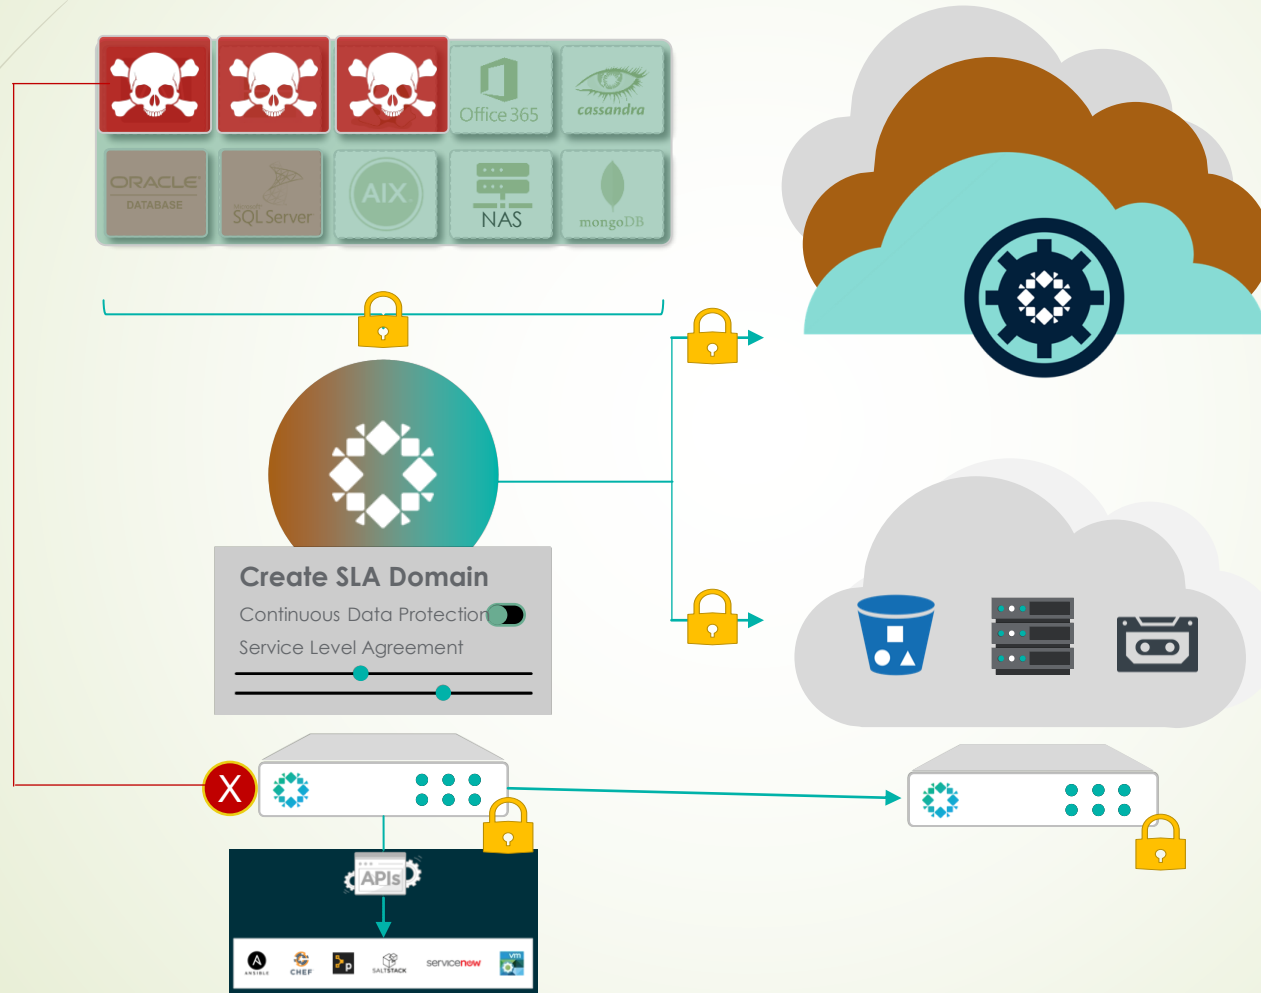

Verona, 27 Aprile 2022

Edge Datacenter

Ing. Diego Visentin

KUIK SRL

Cosa fornisce un Edge data center

Edge data center = data center di prossimità

- Servizio più veloce e maggiore larghezza di banda rispetto ad un data center tradizionale
- Resilient Networks
- Customizable
- Scalable

Cos'è un data center

- Infrastruttura fisica che rende possibile l'enterprise computing

Include:

- Sistemi IT aziendali
- Apparecchiature di rete e Hardware associato necessario per garantire la connettività continua
- Alimentatori e sottosistemi, interruttori elettrici, generatori di backup e controlli ambientali (come gli impianti di climatizzazione e i dispositivi di raffreddamento dei server)

- ▶ Cassetti ottici equipaggiati dagli operatori Nazionali (Telecom IT, Wind, Fastweb, Openfiber, GTT)
- ▶ Presenza di traliccio di telecomunicazioni per rilegamenti Radio

- ▶ Iso 9001 e Iso 27000 (in ricertifica 2022)

Availability:

- ▶ Ultimi 5 anni, 0 secondi di down
- ▶ Ultimi 10 anni, 0 secondi di down

Kuik project - Disaster Recovery Site

Ripristina i tuoi dati senza pagare il riscatto

PRODUZIONE

EDGE DATA CENTER

KuiK
fast solutions